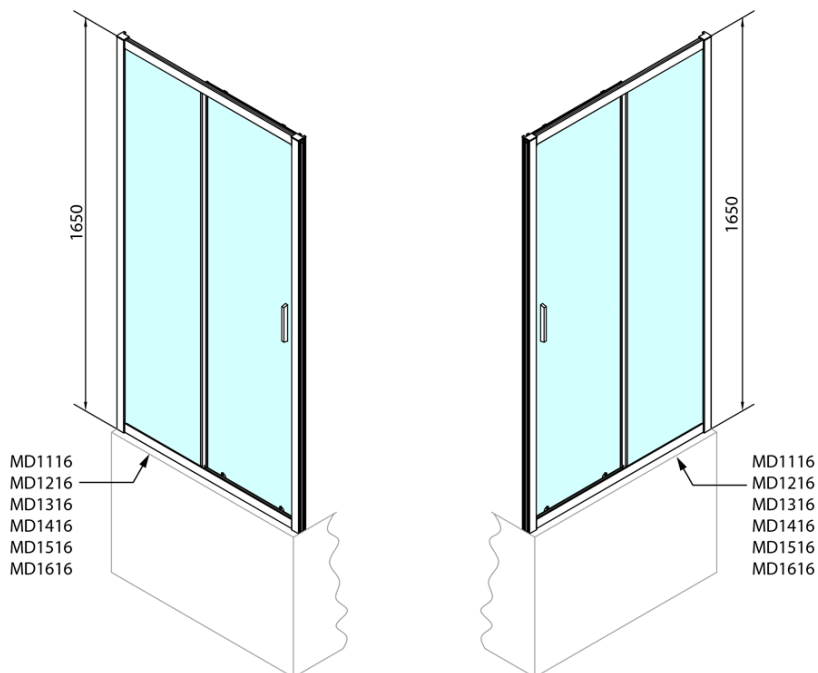

Produktový list

Objednací kód: **MD1216**

DEEP sprchové dveře 1200x1650mm, čiré sklo

MODEL	A	B	C
MD1116	1075-1115	~480	~430
MD1216	1175-1215	~530	~480
MD1316	1275-1315	~580	~530
MD1416	1375-1415	~630	~580
MD1516	1475-1515	~680	~630
MD1616	1575-1615	~730	~680