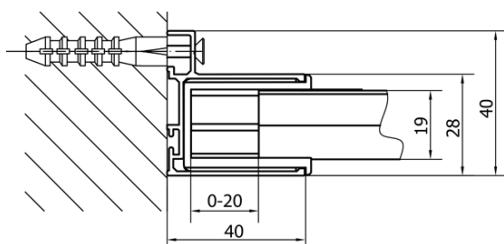

Produktový list

Objednací kód: **MD1216**

DEEP sprchové dveře 1200x1650mm, čiré sklo

MODEL	A	B	C
MD1116	1075-1115	~480	~430
MD1216	1175-1215	~530	~480
MD1316	1275-1315	~580	~530
MD1416	1375-1415	~630	~580
MD1516	1475-1515	~680	~630
MD1616	1575-1615	~730	~680