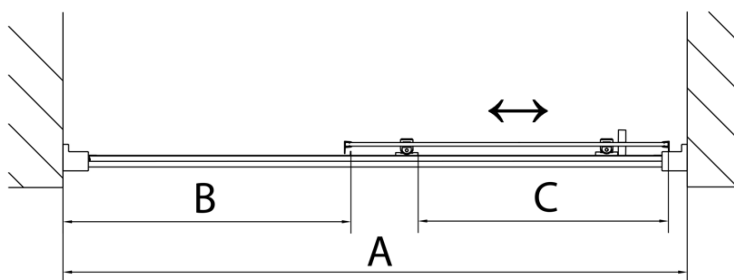

Produktový list

Objednací kód: **MD1216**

DEEP sprchové dveře 1200x1650mm, čiré sklo

MODEL	A	B	C
MD1116	1075-1115	~480	~430
MD1216	1175-1215	~530	~480
MD1316	1275-1315	~580	~530
MD1416	1375-1415	~630	~580
MD1516	1475-1515	~680	~630
MD1616	1575-1615	~730	~680